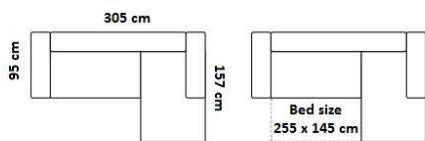

Liisa

Corner Bedsofa

Specification

Height - 75 cm
Seat height - 43 cm

LEFT/RIGHT

CORNER BEDSOFA

LEFT/RIGHT

CORNER MINI BEDSOFA