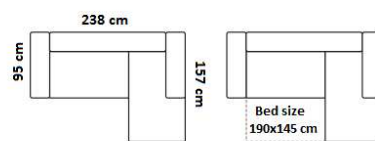

Liisa

Corner Bedsofa

Specification

Height - 75 cm
Seat height - 43 cm

LEFT/RIGHT

CORNER BEDSOFA

LEFT/RIGHT

CORNER MINI BEDSOFA