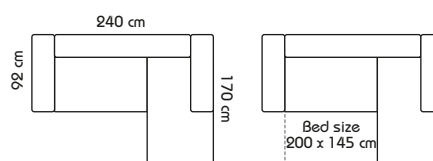

Merlyn

BedsOFA

Specification

Height - 85 cm

LEFT/RIGHT
BEDSOFA

LEFT/RIGHT
MINI BEDSOFA