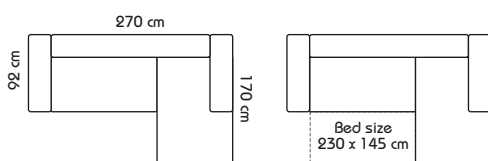

Merlyn

BedsOFA

Specification

Height - 85 cm

LEFT/RIGHT
BEDSOFA

LEFT/RIGHT
MINI BEDSOFA